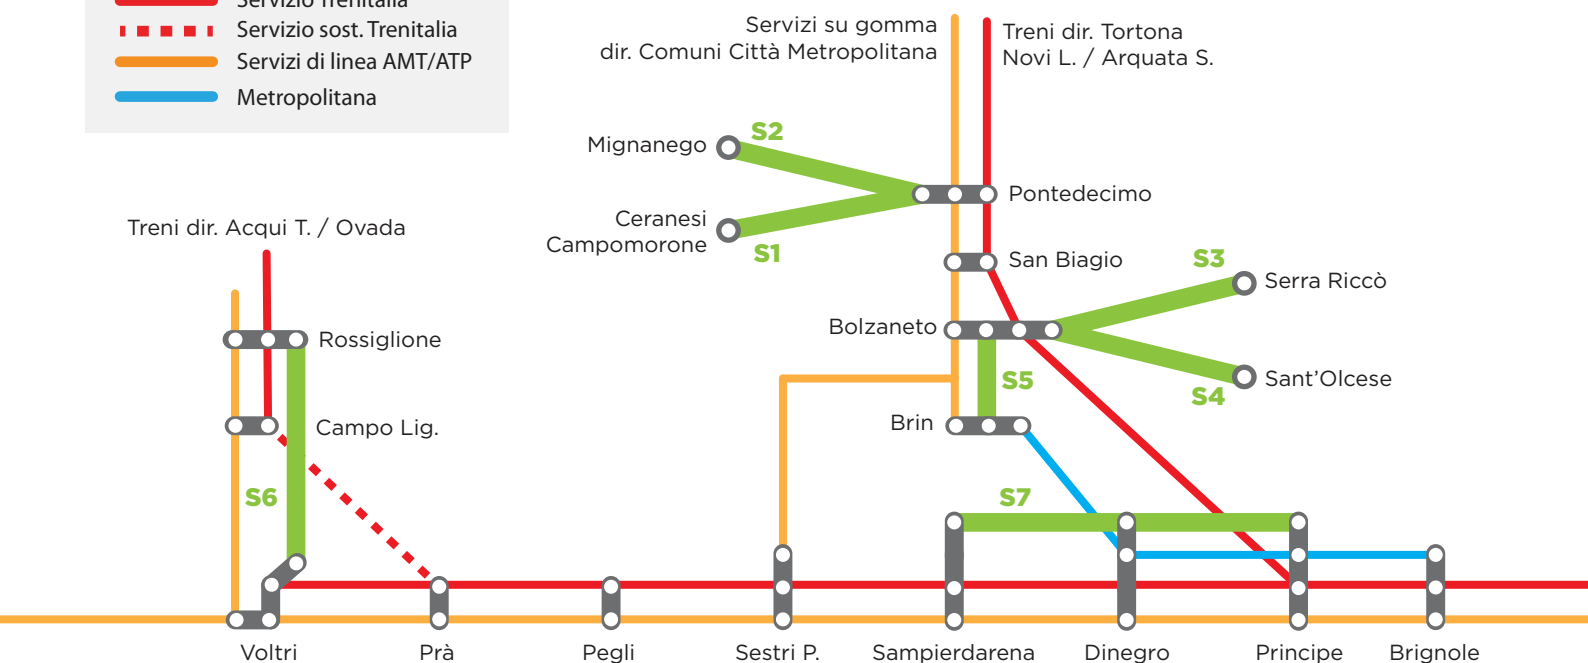

EMERGENZA **GENOVA**

MAPPA E ORARI DEI TRASPORTI PER GLI STUDENTI DELLE SCUOLE SUPERIORI

Per ulteriori informazioni

sul trasporto sul trasporto navette è possibile contattare l'Helpdesk dal Lunedì al venerdì 09.00 - 13.00: genova@ripartiamodallascuola.it
oppure gli uffici dell'USR Liguria al numero: 010 - 8331 317

Orari delle Navette - **ANDATA**

NAVETTE S1				NAVETTE S2				NAVETTE S5		
PONTE FERRIERA (Località Pontasso)	06:35	06:50	07:05	MIGNANEGO	06:20	06:40	07:00	Dalle 06:30 alle 08:30 - frequenza 10 min		
CAMPOMORONE	06:37	06:52	07:07	PONTEDECIMO FS	06:40	07:00	07:20			
PONTEDECIMO FS	06:47	07:02	07:17	PIAZZA BRIN (Metro)			07:40			
PIAZZA BRIN (Metro)			07:37							

NAVETTE S3				NAVETTE S4				NAVETTE S6		
SERRA RICCO'	06:25	06:50	07:05	SANT'OLCESE	06:15	06:45	07:00	ROSSIGLIONE	05:45	06:30
BOLZANETO FS	06:45	07:10	07:25	BOLZANETO FS	06:40	07:10	07:25	CAMPOLIGURE FS	05:55	06:40
PIAZZA BRIN (Metro)			07:35	PIAZZA BRIN (Metro)			07:35	MASONE	06:05	06:50
								PRA' (Casello autostrada)	06:28	07:13
								VOLTRI FS	06:30	07:15

S6	11244	21042	11246	21044	11248	21046	11350	11250	21048	11252	21050	11254	21052	11256
Genova Principe	12:13	12:34	12:48	13:04	13:13	13:35	13:43	13:48	14:04	14:13	14:34	14:48	15:04	15:13
Genova Sampierdarena	12:20	12:41	12:55	13:11	13:20	13:42	13:50	13:55	14:11	14:20	14:41	14:55	15:11	15:20
Genova Cornigliano	12:26	12:45	12:59	13:15	13:26	13:46		13:59	14:15	14:26	14:45	14:59	15:15	15:26
Genova Sestri Ponente	12:30	12:48	13:02	13:18	13:30	13:49	13:57	14:02	14:18	14:30	14:48	15:02	15:18	15:30
Genova Pegli	12:34	12:52	13:06	13:22	13:34	13:53		14:06	14:22	14:34	14:52	15:06	15:22	15:34
Genova Prà	12:39	12:57	13:12	13:27	13:39	13:58		14:12	14:27	14:39	14:57	15:12	15:27	15:39
Genova Voltri	12:47	13:04	13:17	13:34	13:47	14:04	14:09	14:17	14:34	14:47	15:04	15:17	15:34	15:47