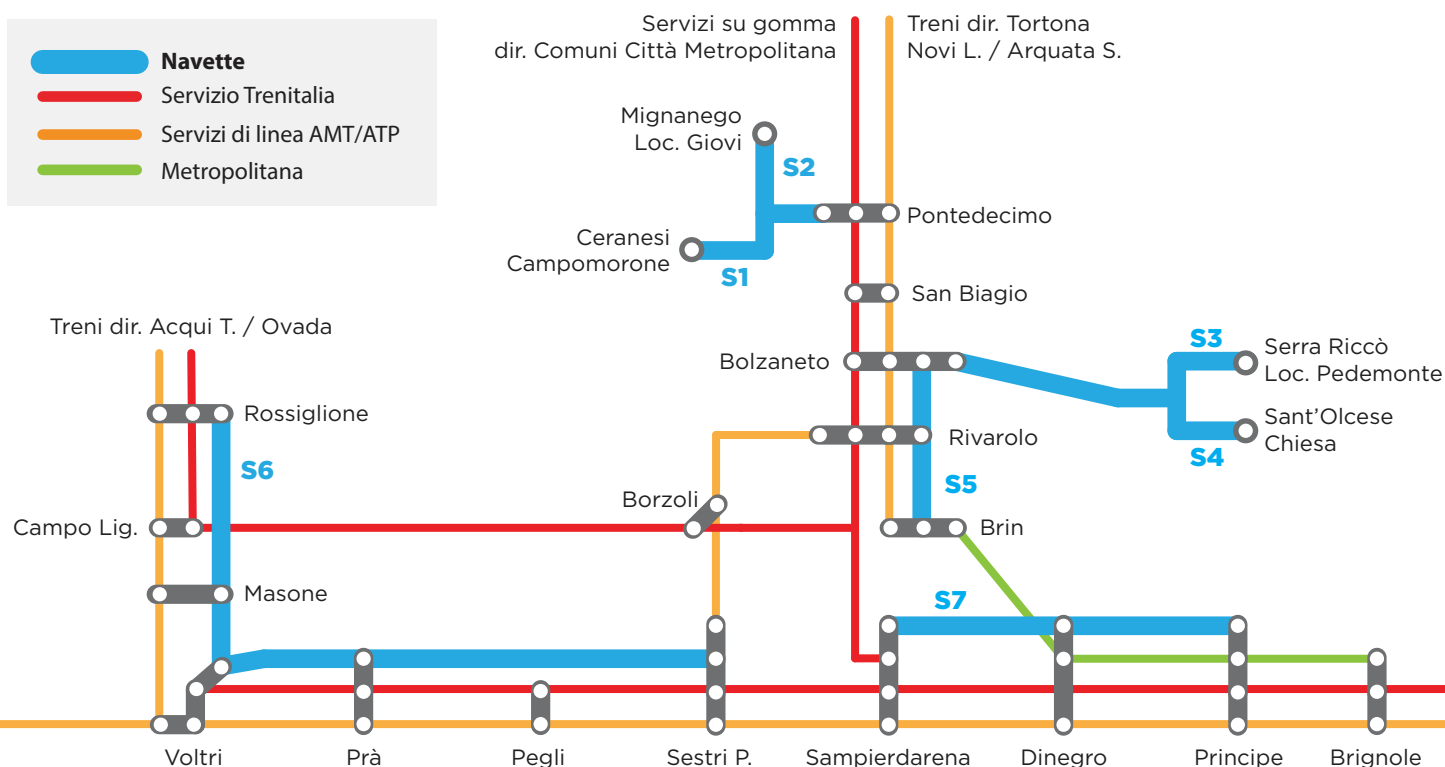

AGGIORNAMENTO DEL
01/01/2019

EMERGENZA **GENOVA**

MAPPA E ORARI DEI TRASPORTI PER GLI STUDENTI DELLE SCUOLE SUPERIORI

Per ulteriori informazioni

sul trasporto sul trasporto navette è possibile contattare l'Helpdesk dal Lunedì al venerdì 09.00 - 13.00: genova@ripartiamodallascuola.it
oppure gli uffici dell'USR Liguria al numero: 010 - 8331 317

Orari delle Navette - **ANDATA**

NAVETTE S1			
PONTE FERRIERA (Località Pontasso)	06:35	07:00	07:10
CAMPOMORONE	06:37	07:02	07:12
PONTEDECIMO FS	06:47	07:12	07:22

NAVETTE S2		
LOC. GIOVI	06:18 ¹	06:48 ¹
MIGNANEGO	06:25 ¹	06:55 ¹
PONTEDECIMO FS	06:45 ¹	07:15 ¹

NAVETTE S5			
Dalle 06:30 alle 08:30 - frequenza 25 min			

NAVETTE S6			
ROSSIGLIONE	06:10 ¹	06:15	
CAMPOLIGURE FS	06:20 ¹	06:25	
MASONE	06:30 ¹	06:35	06:35
PRA' (Casello)	06:52 ¹	06:57	06:57
VOLTRI FS	06:55 ¹	07:00	07:00
PRÀ FS		07:05	07:05
SESTRI PONENTE		07:25	07:25

¹ CORSA DI LINEA ATP GRATUITA PER GLI STUDENTI DELLE SCUOLE SUPERIORI

Orario Treni - **ANDATA** COINCIDENZE CON LE NAVETTE

S1-S2-S3-S4	21137	21139	21109	21141	21111
Pontedecimo	6:54	7:24	7:33	8:05	8:31
San biagio			7:36		8:34
Bolzaneto	6:59	7:29	7:40	8:10	8:38
Rivarolo	7:05	7:34	7:45	8:15	8:43
Sampierdarena	7:14	7:44	7:54	8:28	8:51
Principe	7:22	7:52	8:02	8:37	8:59
Brignole	7:30	8:00	8:11	8:43	9:05